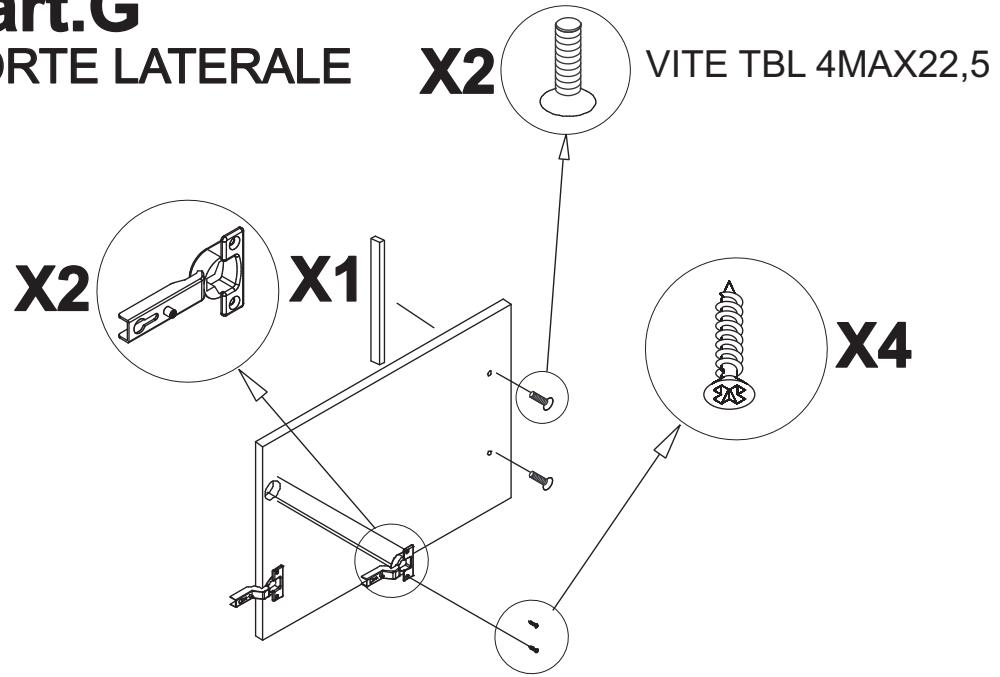

Part.G
PORTE LATERALE