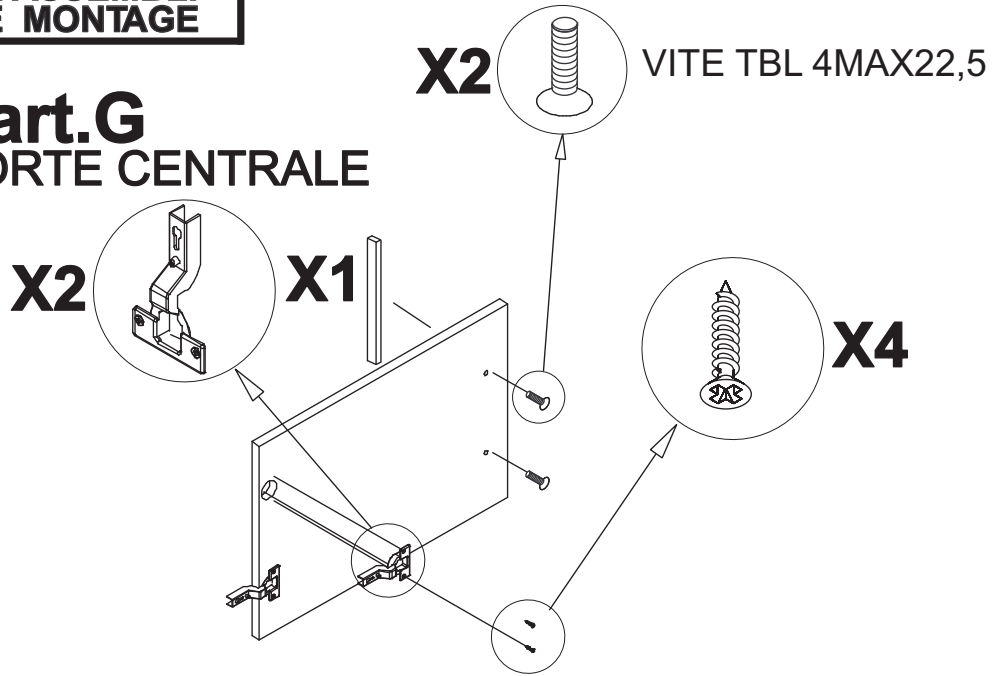

PRE MONTAGGIO
PRE ASSEMBLY
PRE MONTAGE

Part.G
PORTE CENTRALE

Part.H