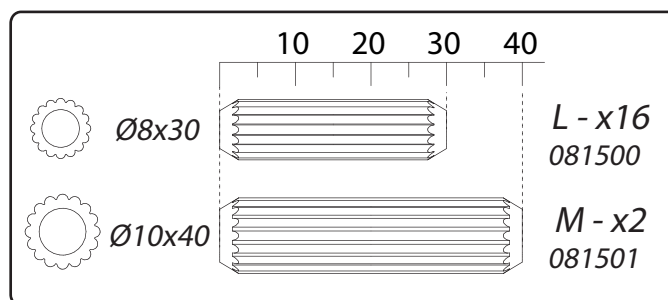

	+40°C +104°F	
	+15°C +59°F	
HYGROMETRIE HYGROMETRY 40%-65%		

	1 an 1 year	

2		

<i>DESIGNATION</i>		N°		
Semelle	100 x 45 x 3.8	1		1
Côté de fût	63.8 x 22.2 x 1.6	2		2
Face intérieure de fût	63.8 x 22.2 x 1.6	3		2
Platine support coulisse	120 x 55 x 2.8	Z1		1
Face de fût	63.8 x 44.4 x 2.2	7		2
Demi-plateau	90 x 90 x 3.8	8		3
Allonge	90 x 45 x 3.8	19		1