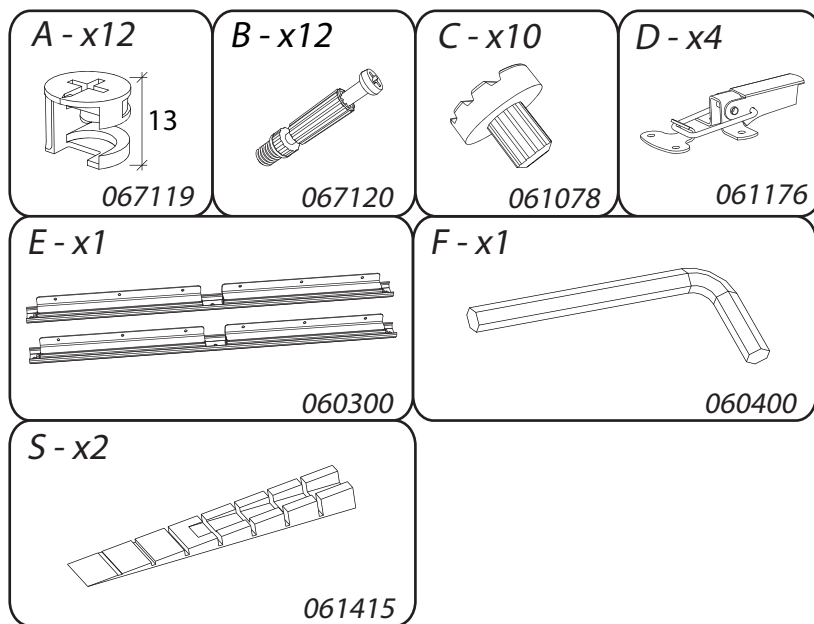

	+40°C +104°F	
	+15°C +59°F	
HYGROMETRIE HYGROMETRY 40%-65%		

	1 an 1 year	

2		

<i>DESIGNATION</i>		N°		
Semelle	100 x 45 x 3.8	1		1
Côté de fût	63.8 x 22.2 x 1.6	2		2
Face intérieure de fût	63.8 x 22.2 x 1.6	3		2
Platine support coulisse	120 x 55 x 2.8	Z1		1
Face de fût	63.8 x 44.4 x 2.2	7		2
Demi-plateau	90 x 90 x 3.8	8		3
Allonge	90 x 45 x 3.8	19		1