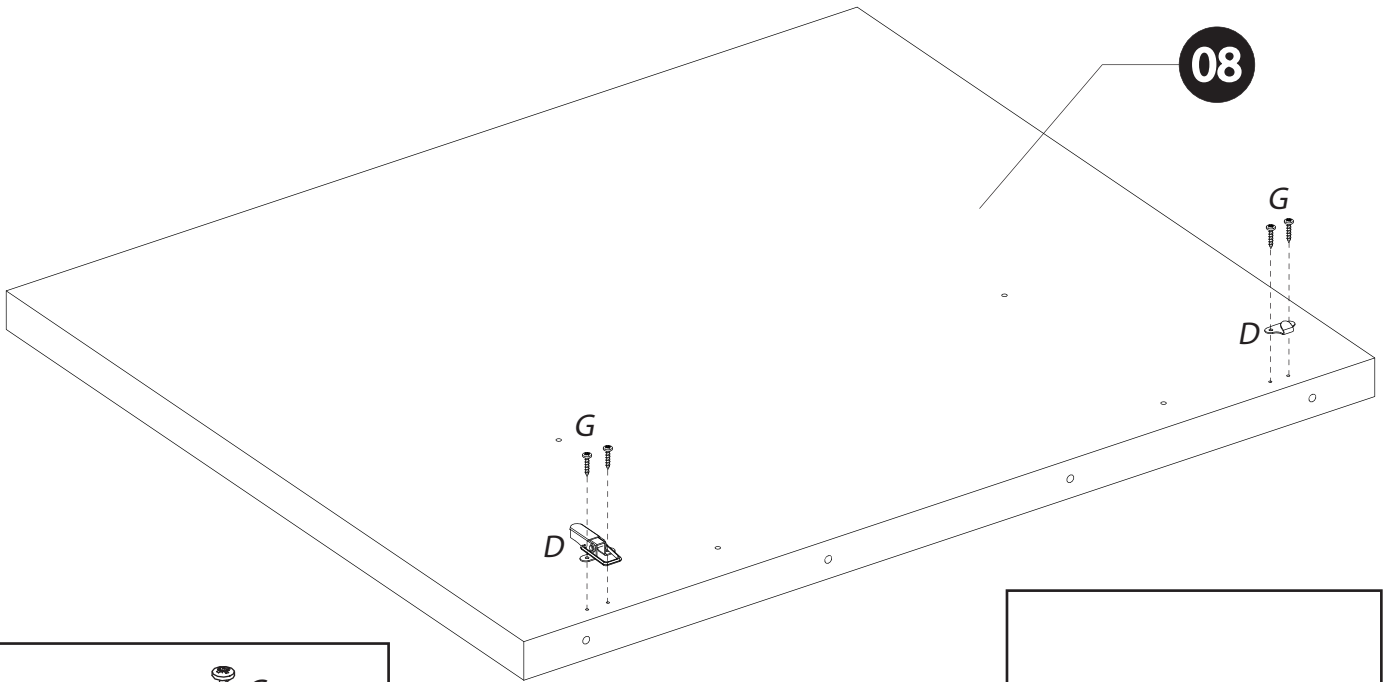

7

D - x2

20mm

08

08