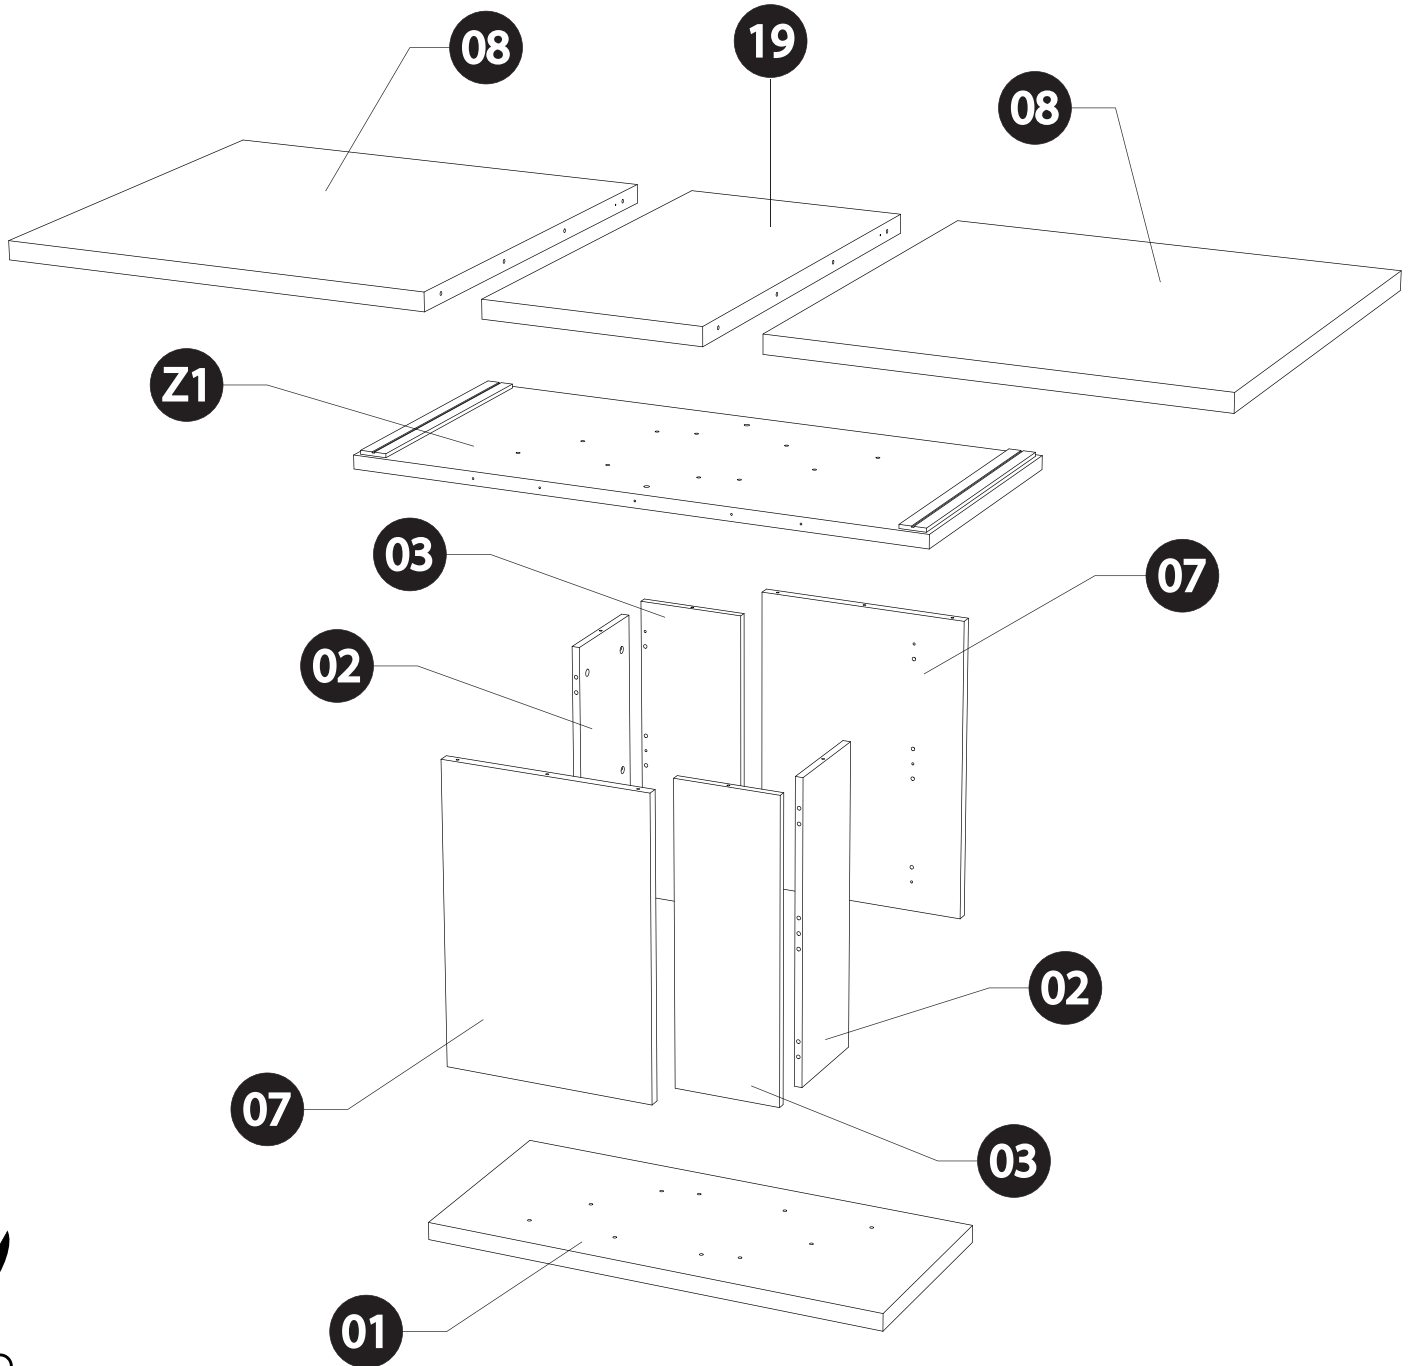

44 Avenue Paul Girard
10500 DIENVILLE
FRANCE
www.sciae.com

INSTA

INDICE A - 24/03/2022

INSTA 3633 TABLE RECTANGULAIRE FÛT 1 ALLONGE N°10 Réf: 22SA2730

EAN: 3102000112541

NOTICE DE MONTAGE
ASSEMBLING INSTRUCTIONS
MONTAGEANLEIUNG
MANUAL DE MONTAJE
MONTAGEVOORSCHRIFT
INSTRUÇÕES DE MONTAGEM
ISTRUZIONI DI MONTAGGIO
ИНСТРУКЦИЯ ПО СБОРКЕ
Naputci za montažu

	+40°C +104°F	
	+15°C +59°F	
HYGROMETRIE HYGROMETRY 40%-65%		

	1 an 1 year	

2		

<i>DESIGNATION</i>		N°		
Semelle	100 x 45 x 3.8	1		1
Côté de fût	63.8 x 22.2 x 1.6	2		2
Face intérieure de fût	63.8 x 22.2 x 1.6	3		2
Platine support coulisse	120 x 55 x 2.8	Z1		1
Face de fût	63.8 x 44.4 x 2.2	7		2
Demi-plateau	90 x 90 x 3.8	8		3
Allonge	90 x 45 x 3.8	19		1

Table rectangulaire fut 1 allonge composé de panneaux de particules revêtus papier blanc laque blanc brillant et papier décor Grandson Oak (Chêne Blond).

L.180/225 cm - H.76 cm - P.90 cm.

A monter soi-même.