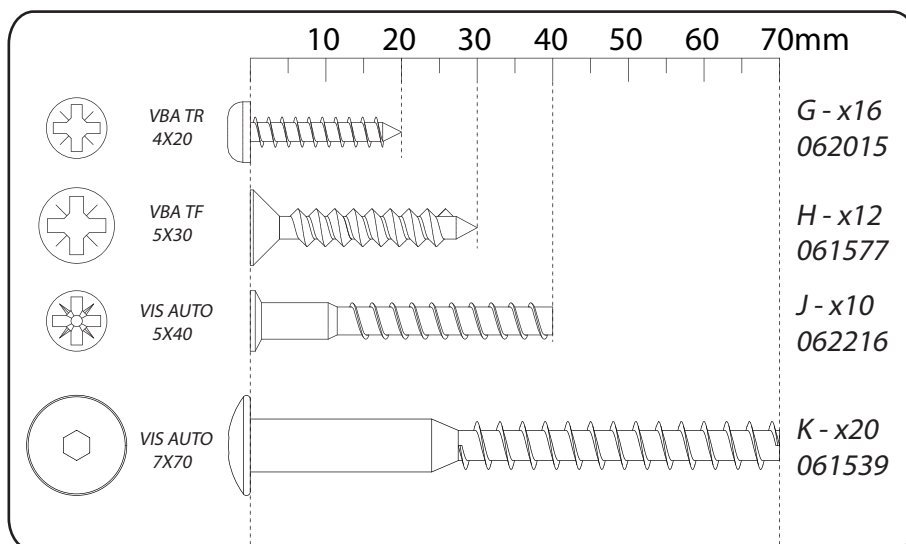

	+40°C +104°F	
	+15°C +59°F	
HYGROMETRIE HYGROMETRY 40%-65%		

	1 an 1 year	

2		

<i>DESIGNATION</i>		N°		
Semelle	100 x 45 x 3.8	1		1
Côté de fût	63.8 x 22.2 x 1.6	2		2
Face intérieure de fût	63.8 x 22.2 x 1.6	3		2
Platine support coulisse	120 x 55 x 2.8	Z1		1
Face de fût	63.8 x 44.4 x 2.2	7		2
Demi-plateau	90 x 90 x 3.8	8		3
Allonge	90 x 45 x 3.8	19		1

7

D - x2

20mm

08

08

8

08

08