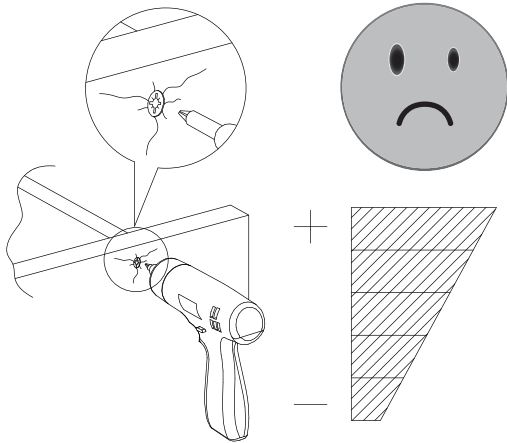

	+40°C +104°F	
	+15°C +59°F	
HYGROMETRIE HYGROMETRY 40%-65%		

	1 an 1 year	

2		

<i>DESIGNATION</i>		N°		
Semelle	100 x 45 x 3.8	1		1
Côté de fût	63.8 x 22.2 x 1.6	2		2
Face intérieure de fût	63.8 x 22.2 x 1.6	3		2
Platine support coulisse	120 x 55 x 2.8	Z1		1
Face de fût	63.8 x 44.4 x 2.2	7		2
Demi-plateau	90 x 90 x 3.8	8		3
Allonge	90 x 45 x 3.8	19		1