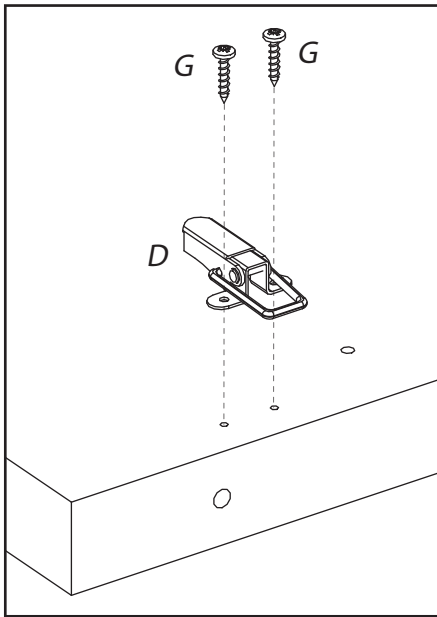

7

D - x2

20mm

08

08