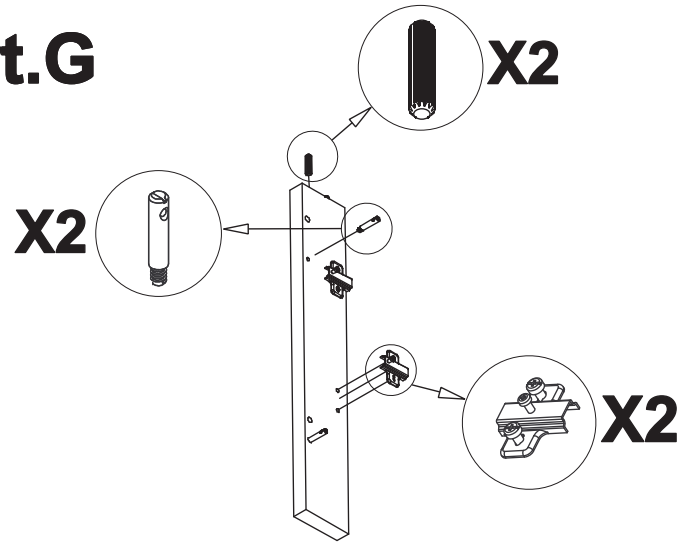

PRE MONTAGGIO
PRE ASSEMBLY
PRE MONTAGE

Part.G