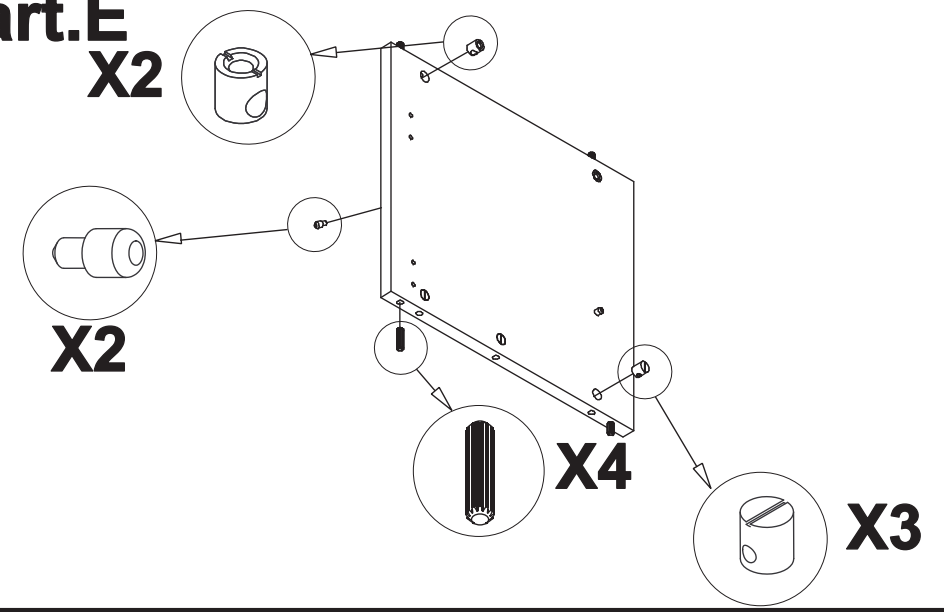

PRE MONTAGGIO
PRE ASSEMBLY
PRE MONTAGE

Part.C

Part.E

Part.D

Part.F