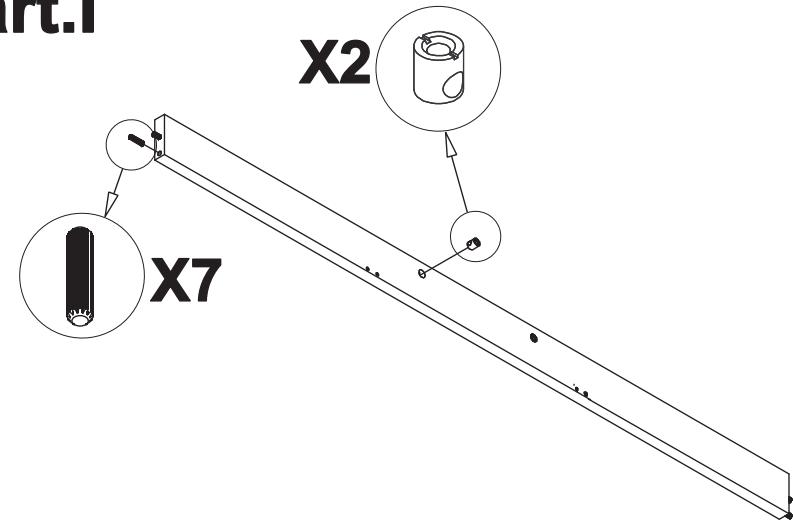

PRE MONTAGGIO
PRE ASSEMBLY
PRE MONTAGE

Part.G

Part.I

Part.H

Part.L