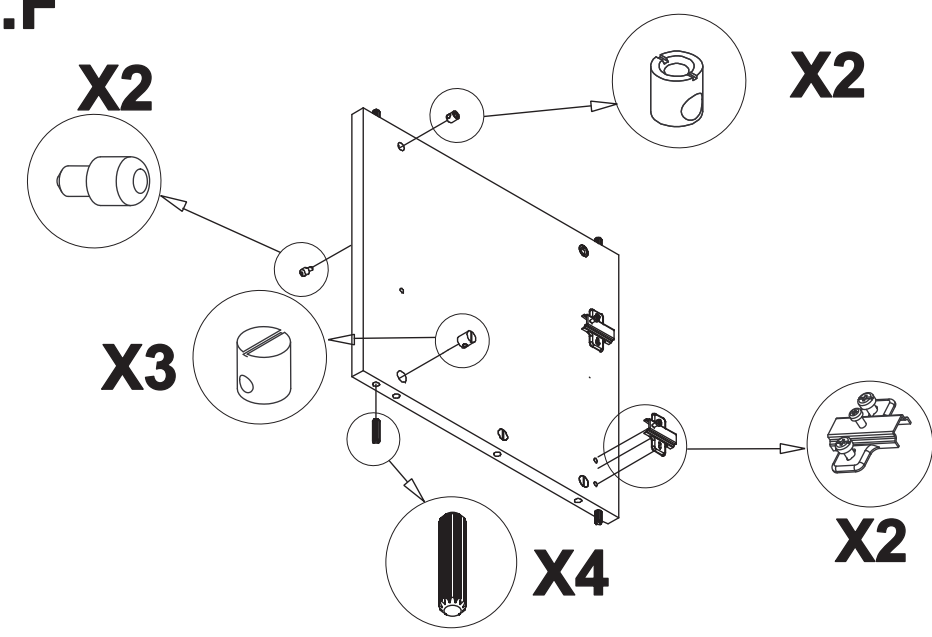

PRE MONTAGGIO
PRE ASSEMBLY
PRE MONTAGE

Part.C

Part.E

Part.D

Part.F