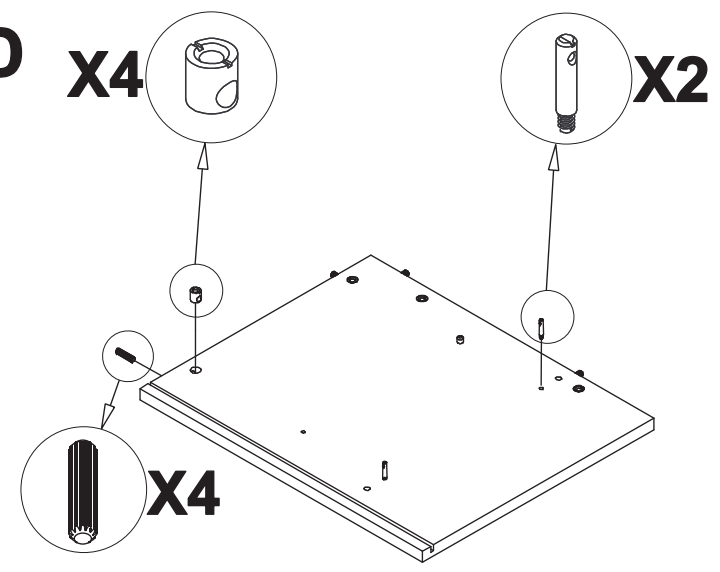

PRE MONTAGGIO
PRE ASSEMBLY
PRE MONTAGE

Part.C

Part.E

Part.D

Part.F