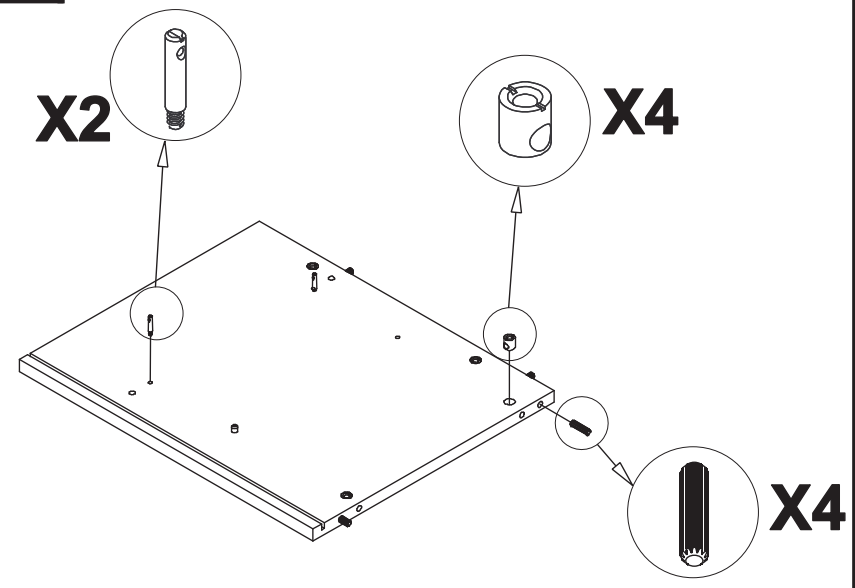

PRE MONTAGGIO
PRE ASSEMBLY
PRE MONTAGE

Part.C