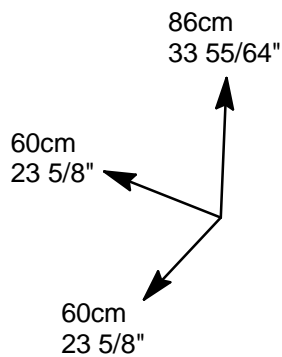

ELEMENT BAS DE CUISINE FOUR