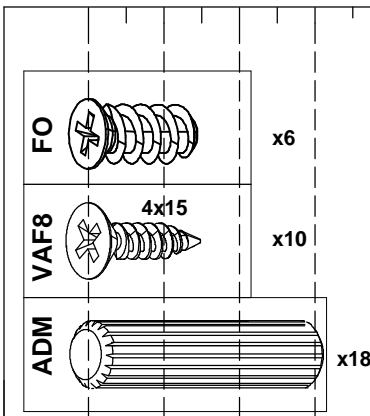

Rep	Qté	mm			inch		
01	2	838	560	16	32 63/64	22 3/64	5/8
02	1	568	519,5	16	22 23/64	20 29/64	5/8
03	1	568	115,5	16	22 23/64	4 35/64	5/8
04	1	568	128	16	22 23/64	5 3/64	5/8
05	1	601	600	22	23 21/32	23 5/8	55/64
06	1	597	125	16	23 1/2	4 59/64	5/8
07	1	567	475,5	16	22 21/64	18 23/32	5/8

0 1 cm 2 3