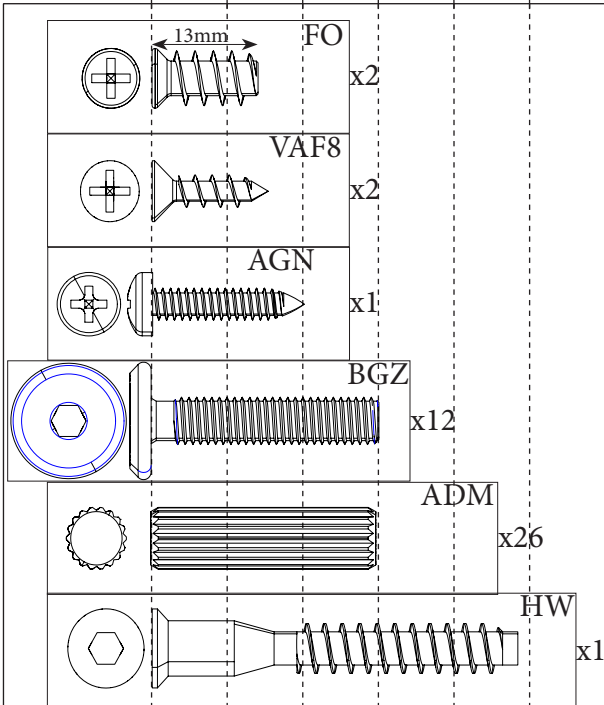

### AR شكر:

نشكركم لاختياركم هذه المجموعة من الأثاث من تصميم وتصنيع مجموعة باريزو Ekipa ونتمنى أن تتل رضائكم.

contact@parisot.com

Rep	Qté	mm			inch		
01	1	872	317	16	34 31/64	12 15/32	5/8
02	1	872	317	16	34 31/64	12 15/32	5/8
03	1	1104	265	16	43 29/64	10 27/64	5/8
04	1	1104	265	16	43 29/64	10 27/64	5/8
05	1	1104	265	16	43 29/64	10 27/64	5/8
06	2	490	316	16	19 9/32	12 7/16	5/8
07	1	1104	176	22	43 29/64	6 59/64	55/64
08	1	1160	797	22	45 21/32	31 3/8	55/64
09	2	876	490	20	34 31/64	19 19/64	25/32

0 1cm 2 3 4 5

1

2

3

4

5

6

7