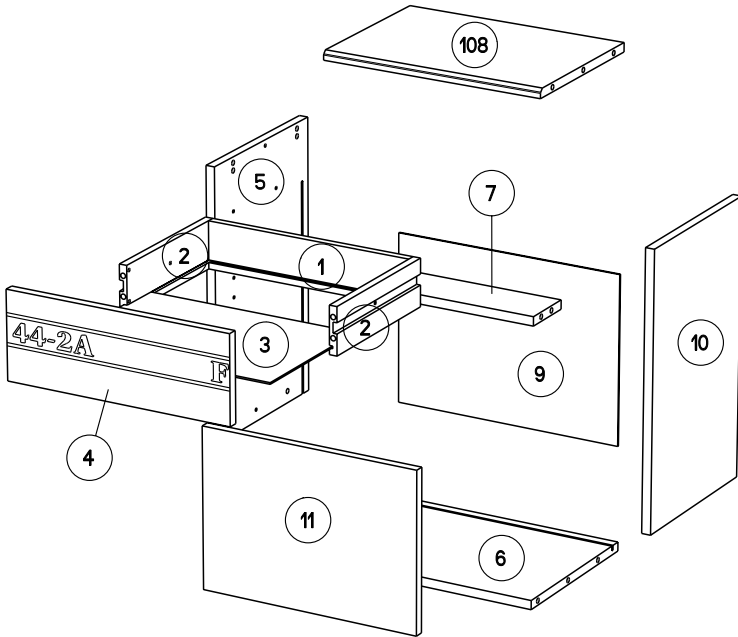

2311CHEV

PARISOT INDUSTRIE 70800 SAINT LOUP SUR SEMOUSE -FRANCE-

Caractéristiques produit :
Structure en panneau de particules
revêtu papier décor gris loft
Chants mélaminés et ABS gris ombre
Façade tiroir en panneau de particules
revêtu mélamine gris ombre
sérigraphie blanche, position aléatoire du texte
Chants mélaminés gris ombre
Poignée métal.
A monter soi-même.

A

POSITION ALEATOIRE DU TEXTE

B

45.5cm
18"

40.5cm
16"

28cm
11 1/4"

		mm			inch				
⑪	x 1	367	262	15	14	7/16	10	5/16	9/16
④	x 1	368	138	15	14	7/16	5	7/16	9/16
⑦	x 1	372	86	15	14	5/8	3	3/8	9/16
108	x 1	372	262	15	14	5/8	10	5/16	9/16
⑥	x 1	372	278	15	14	5/8	10	15/16	9/16
⑩	x 1	453	280	15	17	13/16	11		9/16
⑤	x 1	453	280	15	17	13/16	11		9/16
②	x 2	240	75	13	9	7/16	2	15/16	1/2
①	x 1	339	75	13	13	3/8	2	15/16	1/2
③	x 1	349	239	3	13	3/4	9	7/16	1/8
⑨	x 1	388	280	3	15	1/4	11		1/8