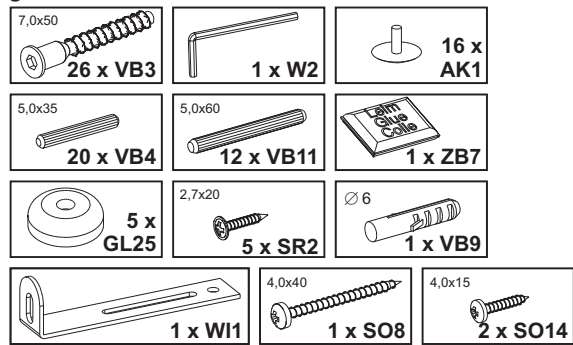

Montageanleitung
Assembly instructions
Instructions de montage
Instrucciones de montaje
Istruzioni per il montaggio
Инструкция для монтажа
Instrukcja montażu
Montážní návod
Návod na montáž
Szerelési utasítás
Инструкция за монтаж
Kurulum Talimatları
Navodilo za montažo
Montagehandleiding
A s e n n u s o h j e
Upute o montaži

MEGA 2
Art.-Nr. 248-002

Beschläge / fittings / Ferrures pour meubles / Herrajes / Guarnizioni / Железные оправы для мебели / Okucia / Kování / Kovanie / Vasalások / обков / Parçaları / okovje / Hang- en sluitwerk / helat / Obloge

Teile / article / Pièces / Piezas / Pezzi / части / Części / Díly / Diely / Alkatrészek / части / parçalar / dele / Onderdelen / osat / Dijelovi

B

7,0x50
10 x VB3

W2

2

C

7,0x50
4 x VB3

W2