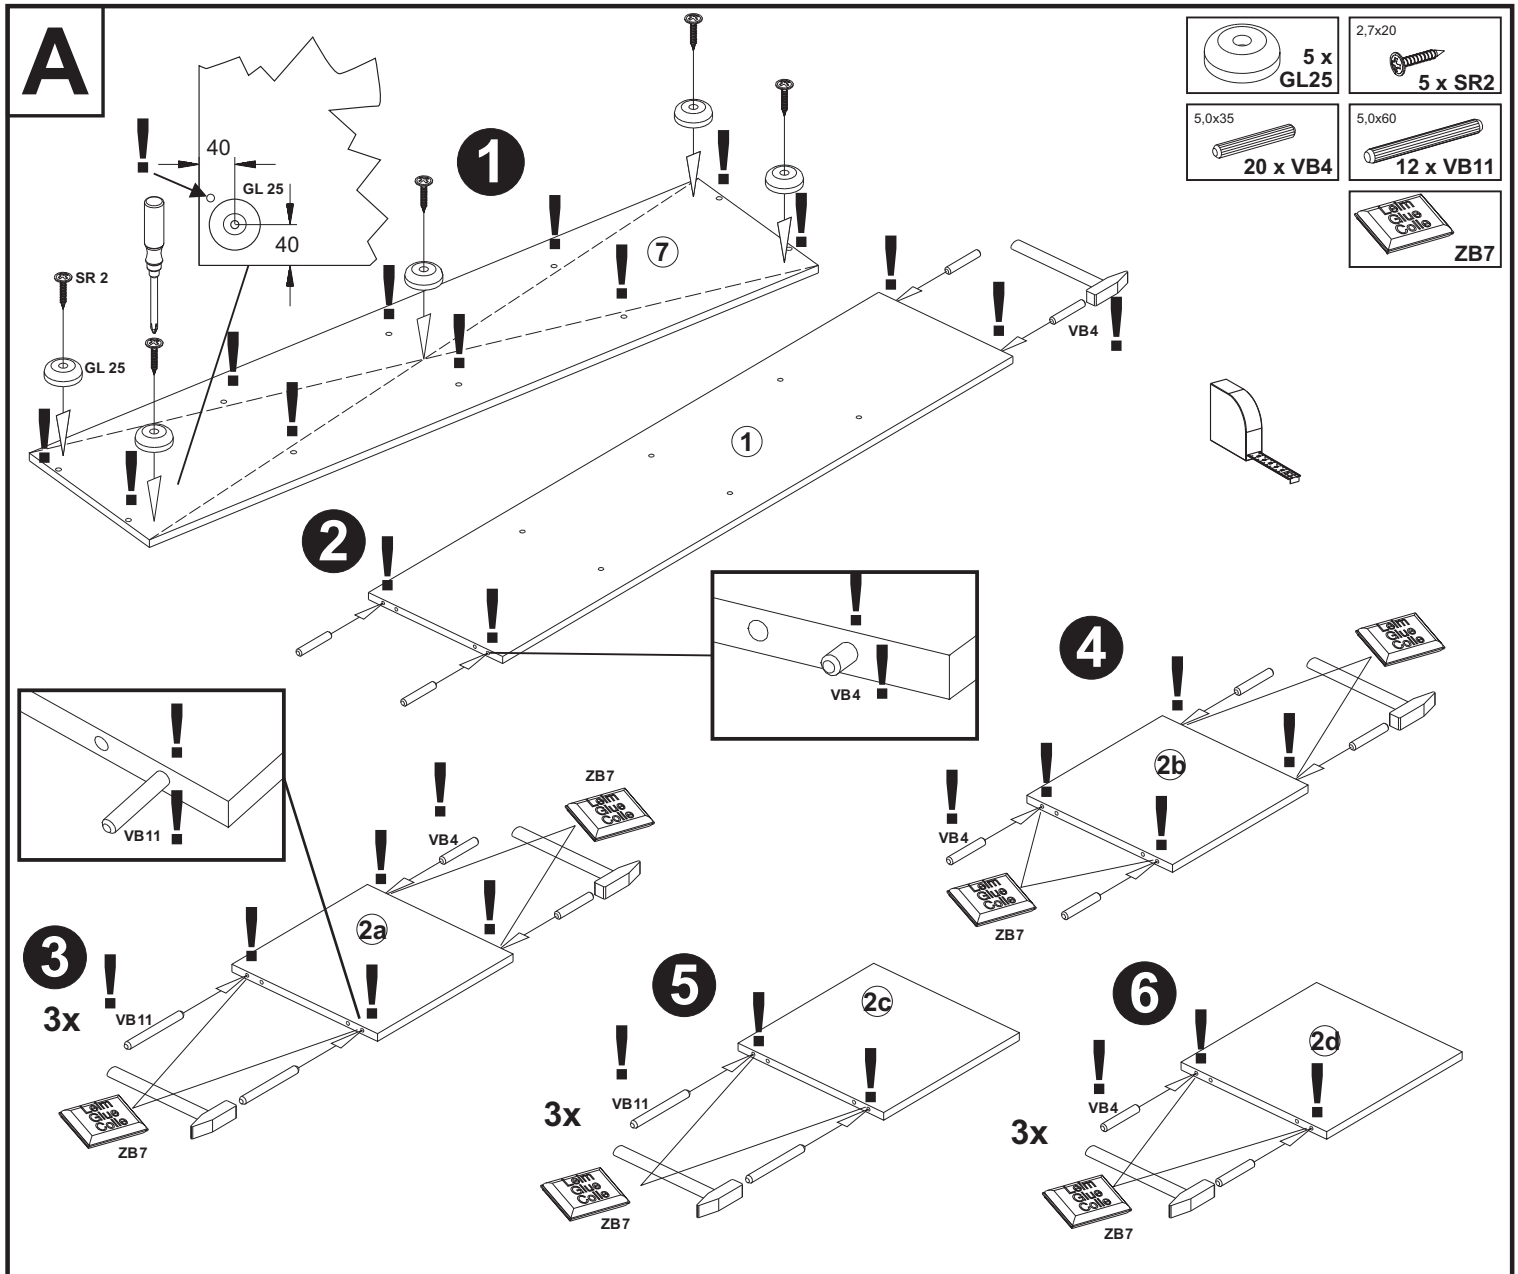

MEGA 2
Art.-Nr. 248-002

Beschläge / fittings / Ferrures pour meubles / Herrajes / Guarnizioni / Железные оправы для мебели / Okucia / Kování / Kovanie / Vasalások / обков / Parçaları / okovje / Hang- en sluitwerk / helat / Obloge

Teile / article / Pièces / Piezas / Pezzi / части / Części / Díly / Diely / Alkatrészek / части / parçalar / dele / Onderdelen / osat / Dijelovi

B

7,0x50
10 x VB3

W2

2

C

7,0x50
4 x VB3

W2

D

7,0x50
4 x VB3

W2

1

2

E

F