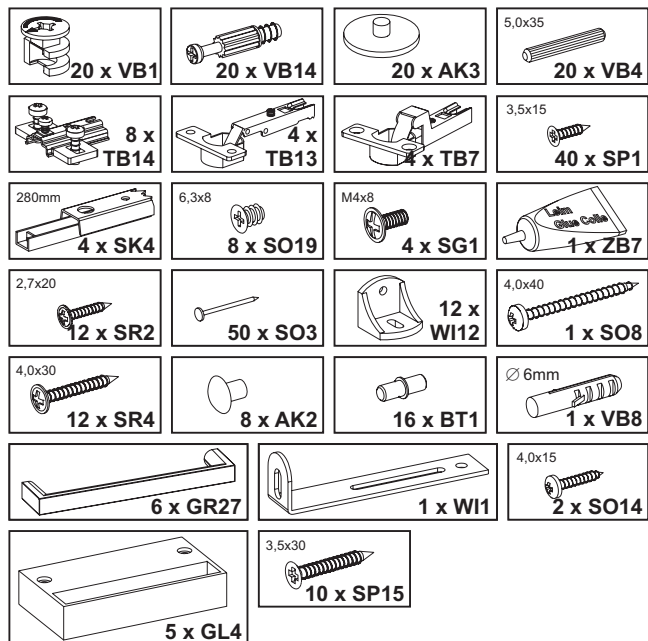

**Montageanleitung**  
**Assembly instruction**  
**Instructions de montage**  
**Instrucciones de montaje**  
**Istruzioni per il montaggio**  
**Руководство по монтажу**  
**Instrukcja montażu**  
**Montážní návod**  
**Návod na montáž**  
**Szerelési utasítás**  
**Инструкция за монтаж**  
**Kurulum Talimatları**  
**Navodilo za montažo**  
**Montagehandleiding**  
**A s e n n u s o h j e**  
**Upute o montaži**  
**Instrucțiuni de montaj**  
**Monteringsveiledning**  
 إرشادات التركيب  
**Monteringsvejledning**  
**Instruções de montagem**  
**Monteringsanvisning**

**BRISTOL 4**  
**Art.-Nr. 4020-004**

Beschläge / Fittings / Ferrures pour meubles / Herrajes /  
 Guarnizioni / Крепления / Okucia / Kováni / Kovanie /  
 Vasalások / обков / Paçaları / Okovje / Hang- en  
 sluitwerk / Helat / Oblo-ge / Armături, balamale / Beslag /  
 بعض التركيبات / Beslag / Guarniões / Beslag