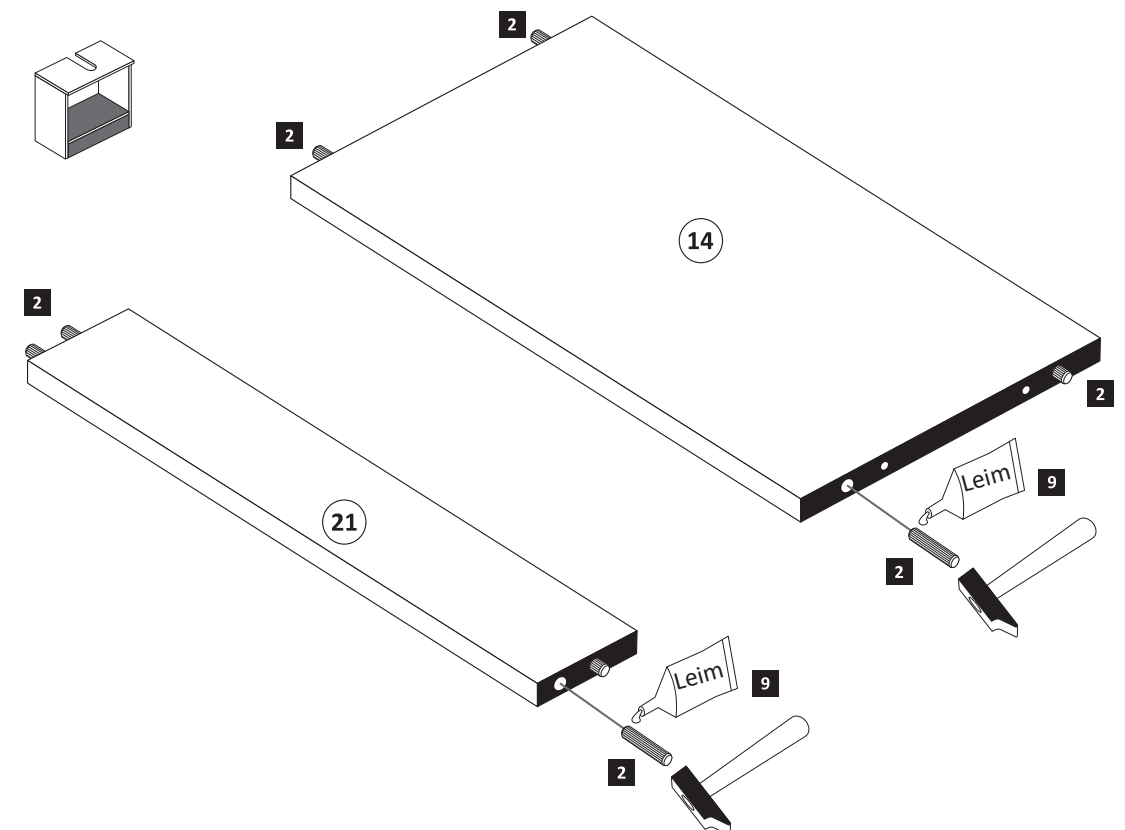

88141.130

Das beigefügte Wandbefestigungsmaterial (Dübel und Schrauben) eignet sich nur für festes Mauerwerk (z.B.: Beton- oder Ziegelwände). Für andere Wandaufbauten sind eventuell Spezialdübel und andere Schrauben notwendig. Ziehen Sie gegebenenfalls eine Fachkraft zu Rate.

De begeleidende wandmontage hardware (pluggen en schroeven) is alleen geschikt voor massief metselwerk (bijvoorbeeld beton of bakstenen muren). Voor andere muur structuren zijn eventueel bijzondere ankerbouten en andere noodzakelijke. Draai indien nodig, een deskundige.

Приложенный материал для крепления к стене (дюбели и винты) пригоден только для жестких кладок (например, бетонные или кирпичные стены). Для других настенных конструкций необходимы смотря по обстоятельствам специальные дюбели и другие винты. При необходимости проконсультируйтесь у специалиста.

Le mur d'accompagnement matériel de montage (chevilles et les vis) ne convient que pour la maçonnerie solide (par exemple en béton ou des murs de briques). Pour les structures de mur d'autres sont peut-être spéciale boulons d'ancrage et d'autres nécessaires. Serrer le cas échéant, un expert.

Załączony materiał do mocowania do ściany (kolki rozprężne i wkręty) nadaje się tylko do ścian murowanych (np. z betonu lub cegiel). Do ścian wykonanych w innych technologiach konieczne być mogą specjalne kolki rozprężne i inne wkręty. W razie potrzeby skorzystaj z fachowej pomocy

Il muro di accompagnamento hardware di montaggio (tasselli e viti) è'e adatto solo per muratura piena (ad esempio calcestruzzo o muratura). Per le altre strutture murarie sono forse speciali bulloni di ancoraggio e necessari di altri. Serrare se necessario, un esperto.