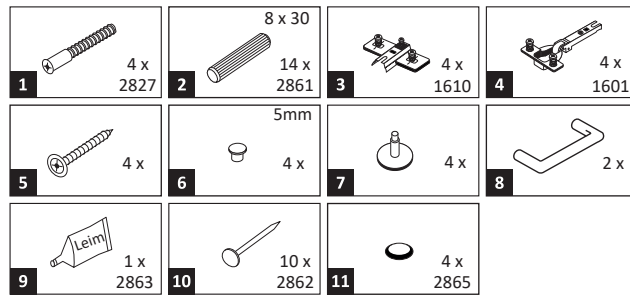

www.till-hilft.de

Pflegehinweise

88141.130

Das beigefügte Wandbefestigungsmaterial (Dübel und Schrauben) eignet sich nur für festes Mauerwerk (z.B.: Beton- oder Ziegelwände). Für andere Wandaufbauten sind eventuell Spezialdübel und andere Schrauben notwendig. Ziehen Sie gegebenenfalls eine Fachkraft zu Rate.