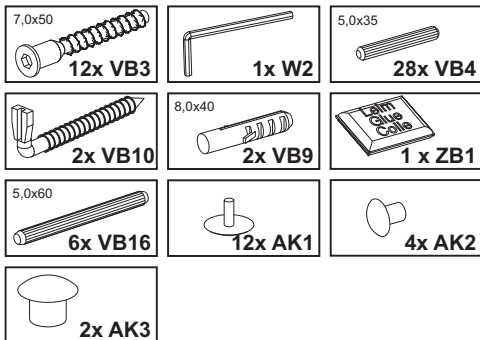

Montageanleitung
Assembly instruction
Instructions de montage
Instrucciones de montaje
Istruzioni per il montaggio
Руководство по монтажу
Instrukcja montażu
Montážní návod
Návod na montáž
Szerelési utasítás
Инструкция за монтаж
Kurulum Talimatları
Navodilo za montažo
Montagehandleiding
A s e n n u s o h j e
Upute o montaži
Instrucțiuni de montaj
Monteringsveiledning

إرشادات التركيب

Monteringsvejledning
Instruções de montagem
Monteringsanvisning

Beschläge / fittings / Ferrures pour meubles / Herrajes / Guarnizioni / Крепления / Okucia / Kování /Kovanie / Vasalások / обков / Parçaları /okovje / Hang- en sluitwerk / helat / Oblo-ge / armături, balamale / Beslag / بعض التركيبات / Beslag / Guarnições / Beslag