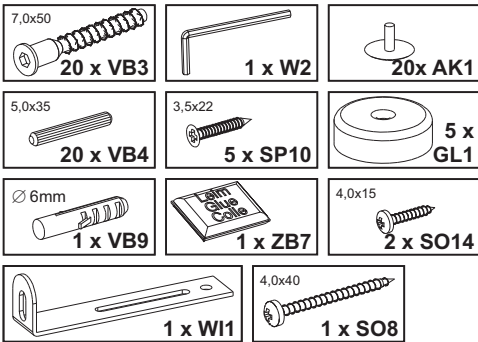

Montageanleitung
Assembly instructions
Notice de montage
Instrucciones de montaje
Istruzioni di montaggio
Инструкция для монтажа
Instrukcja montażu
Montážní návod
Návod na montáž
Szerelési utasítás
Инструкция за монтаж
Kurulum Talimatları

MEGA 4
Art.-Nr. 248-004

Beschläge / Fittings / Ferrures pour meubles / Herrajes / Guarnizioni / Железные оправы для мебели / Okucia/ Kováni/ Kovanie/Vasalások / обков/ Parçaları

Sie benötigen:
 You need:
 Vous avez besoin de:
 Necesita:
 Bisogna avere:
 Вам нужно: